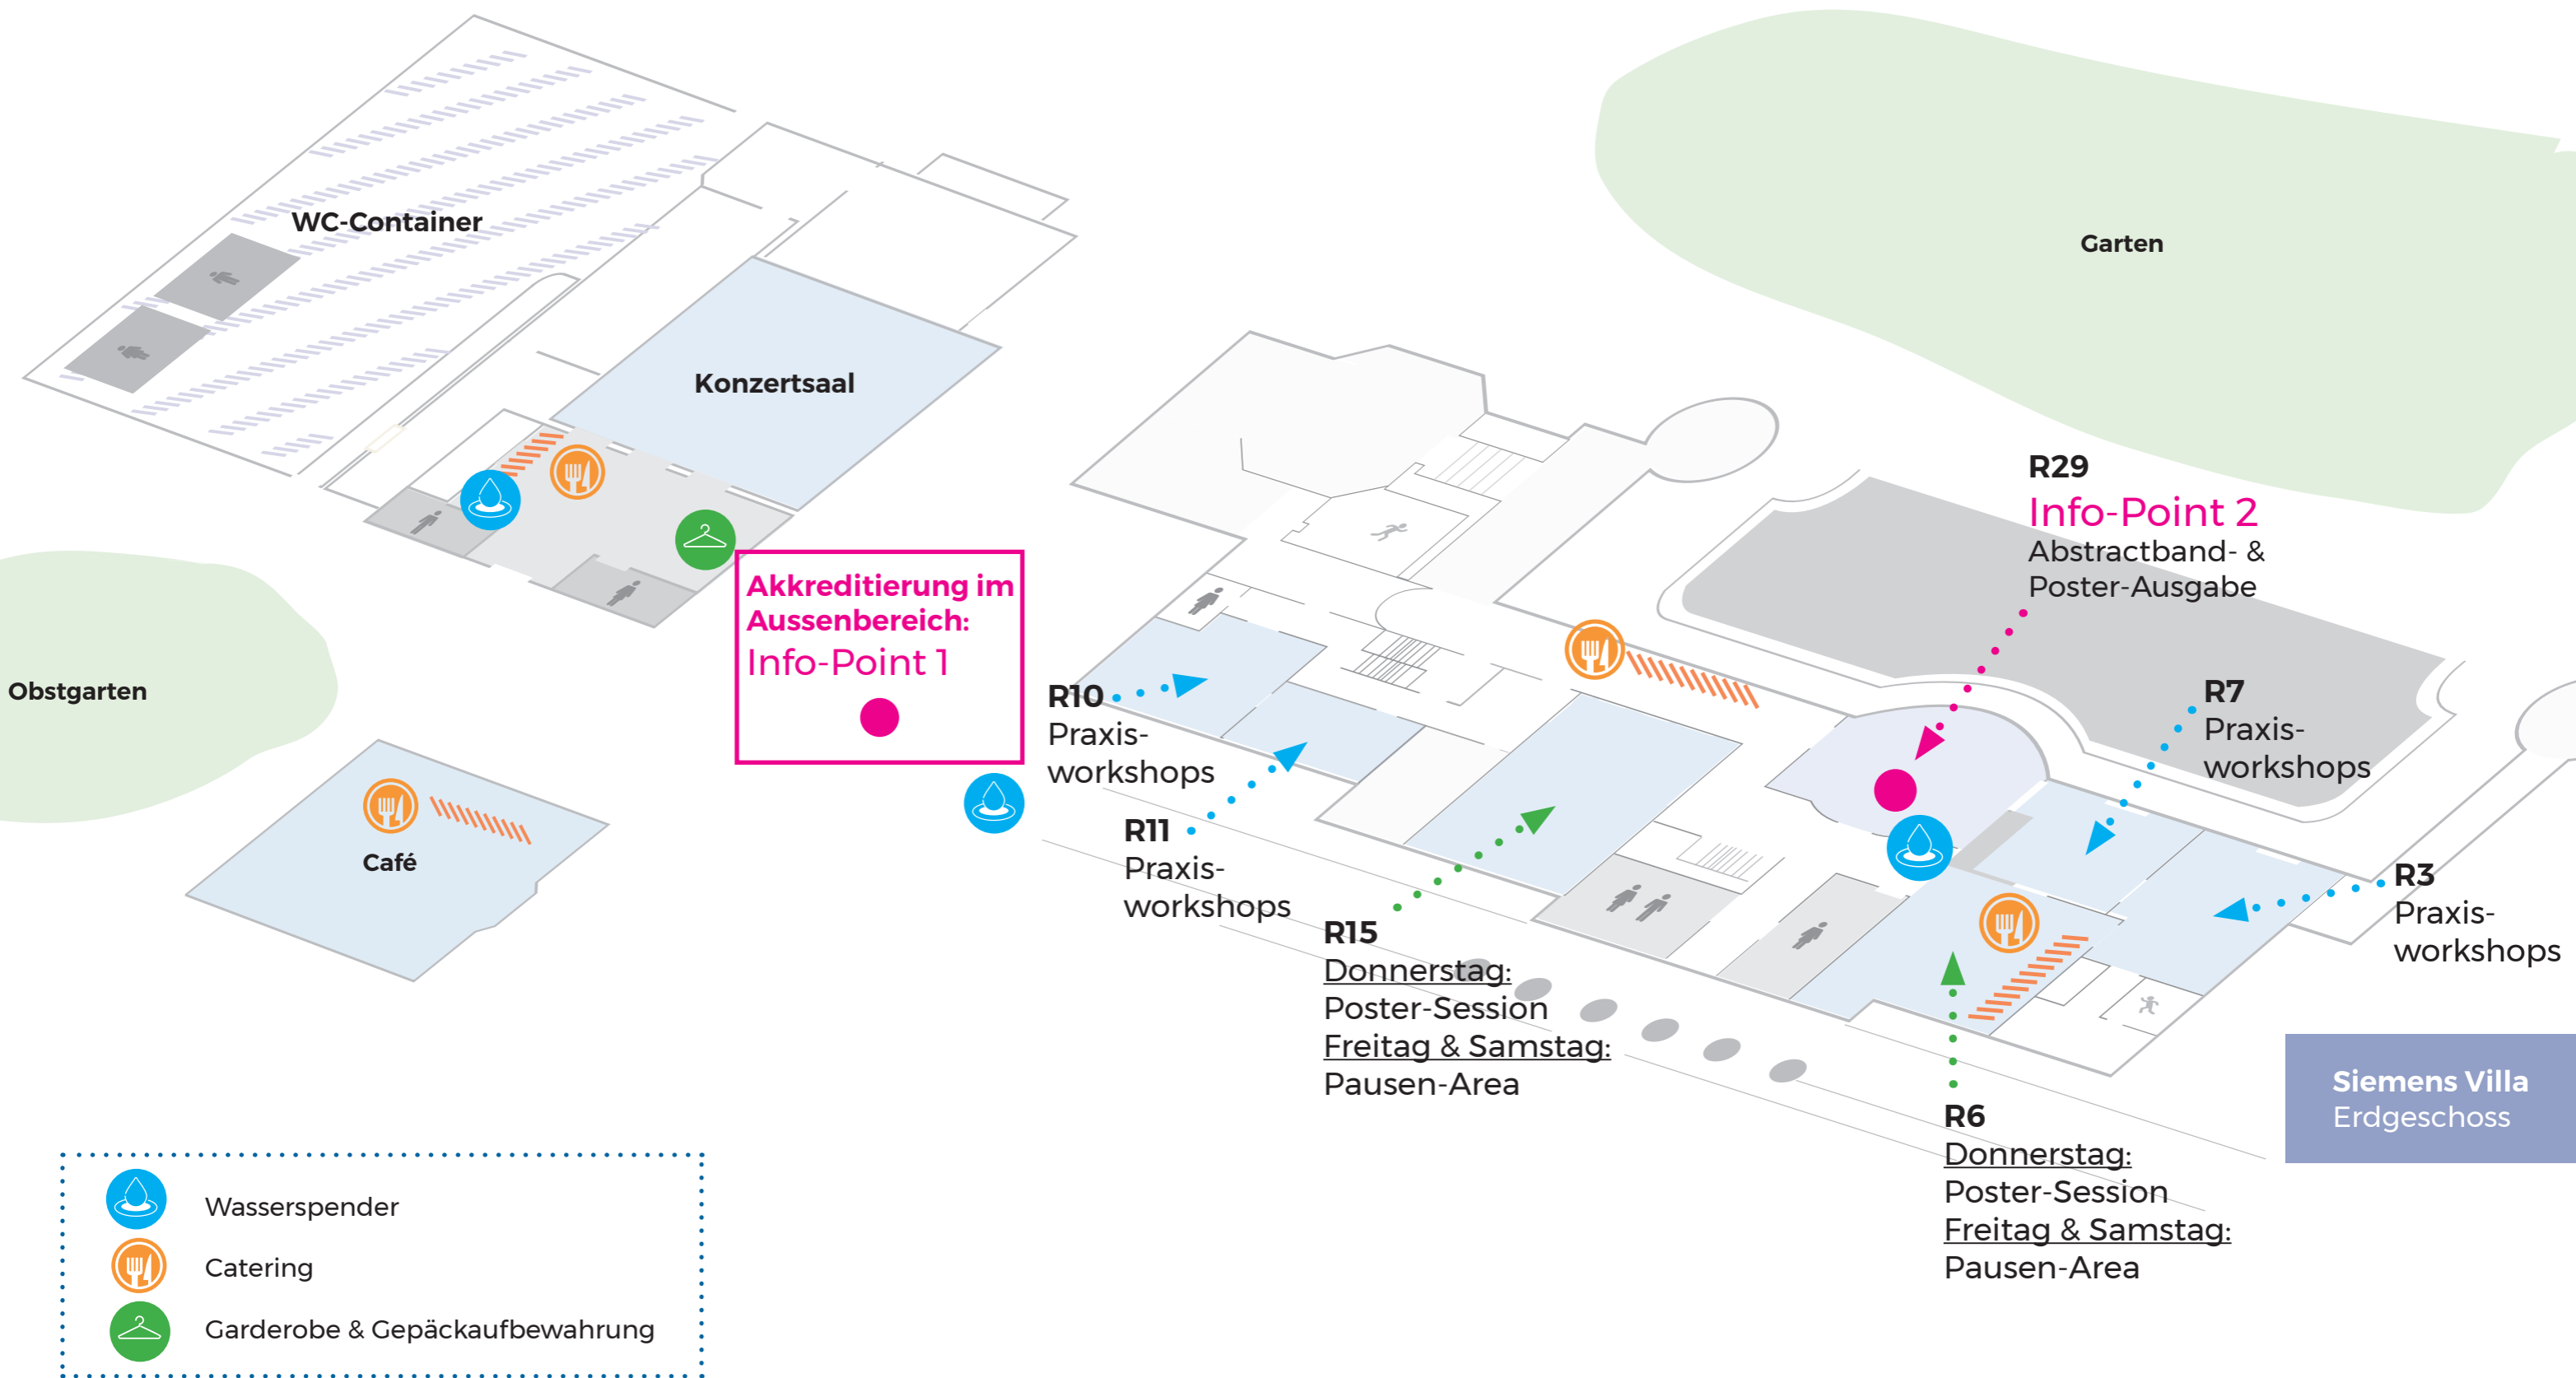

# LAGEPLAN ZUR 56. JAHRESTAGUNG DER ARBEITSGEMEINSCHAFT FÜR SPORTPSYCHOLOGIE (ASP)

KONZERTSAAL | ERDGESCHOSS SIEMENS VILLA | CAFETERIA MIT OBSTGARTEN | WC-CONTAINER

# LAGEPLAN ZUR 56. JAHRESTAGUNG DER ARBEITSGEMEINSCHAFT FÜR SPORTPSYCHOLOGIE (ASP)

UNTERGESCHOSS KONZERTSAAL | 1. OBERGESCHOSS SIEMENS VILLA

Wasserspender