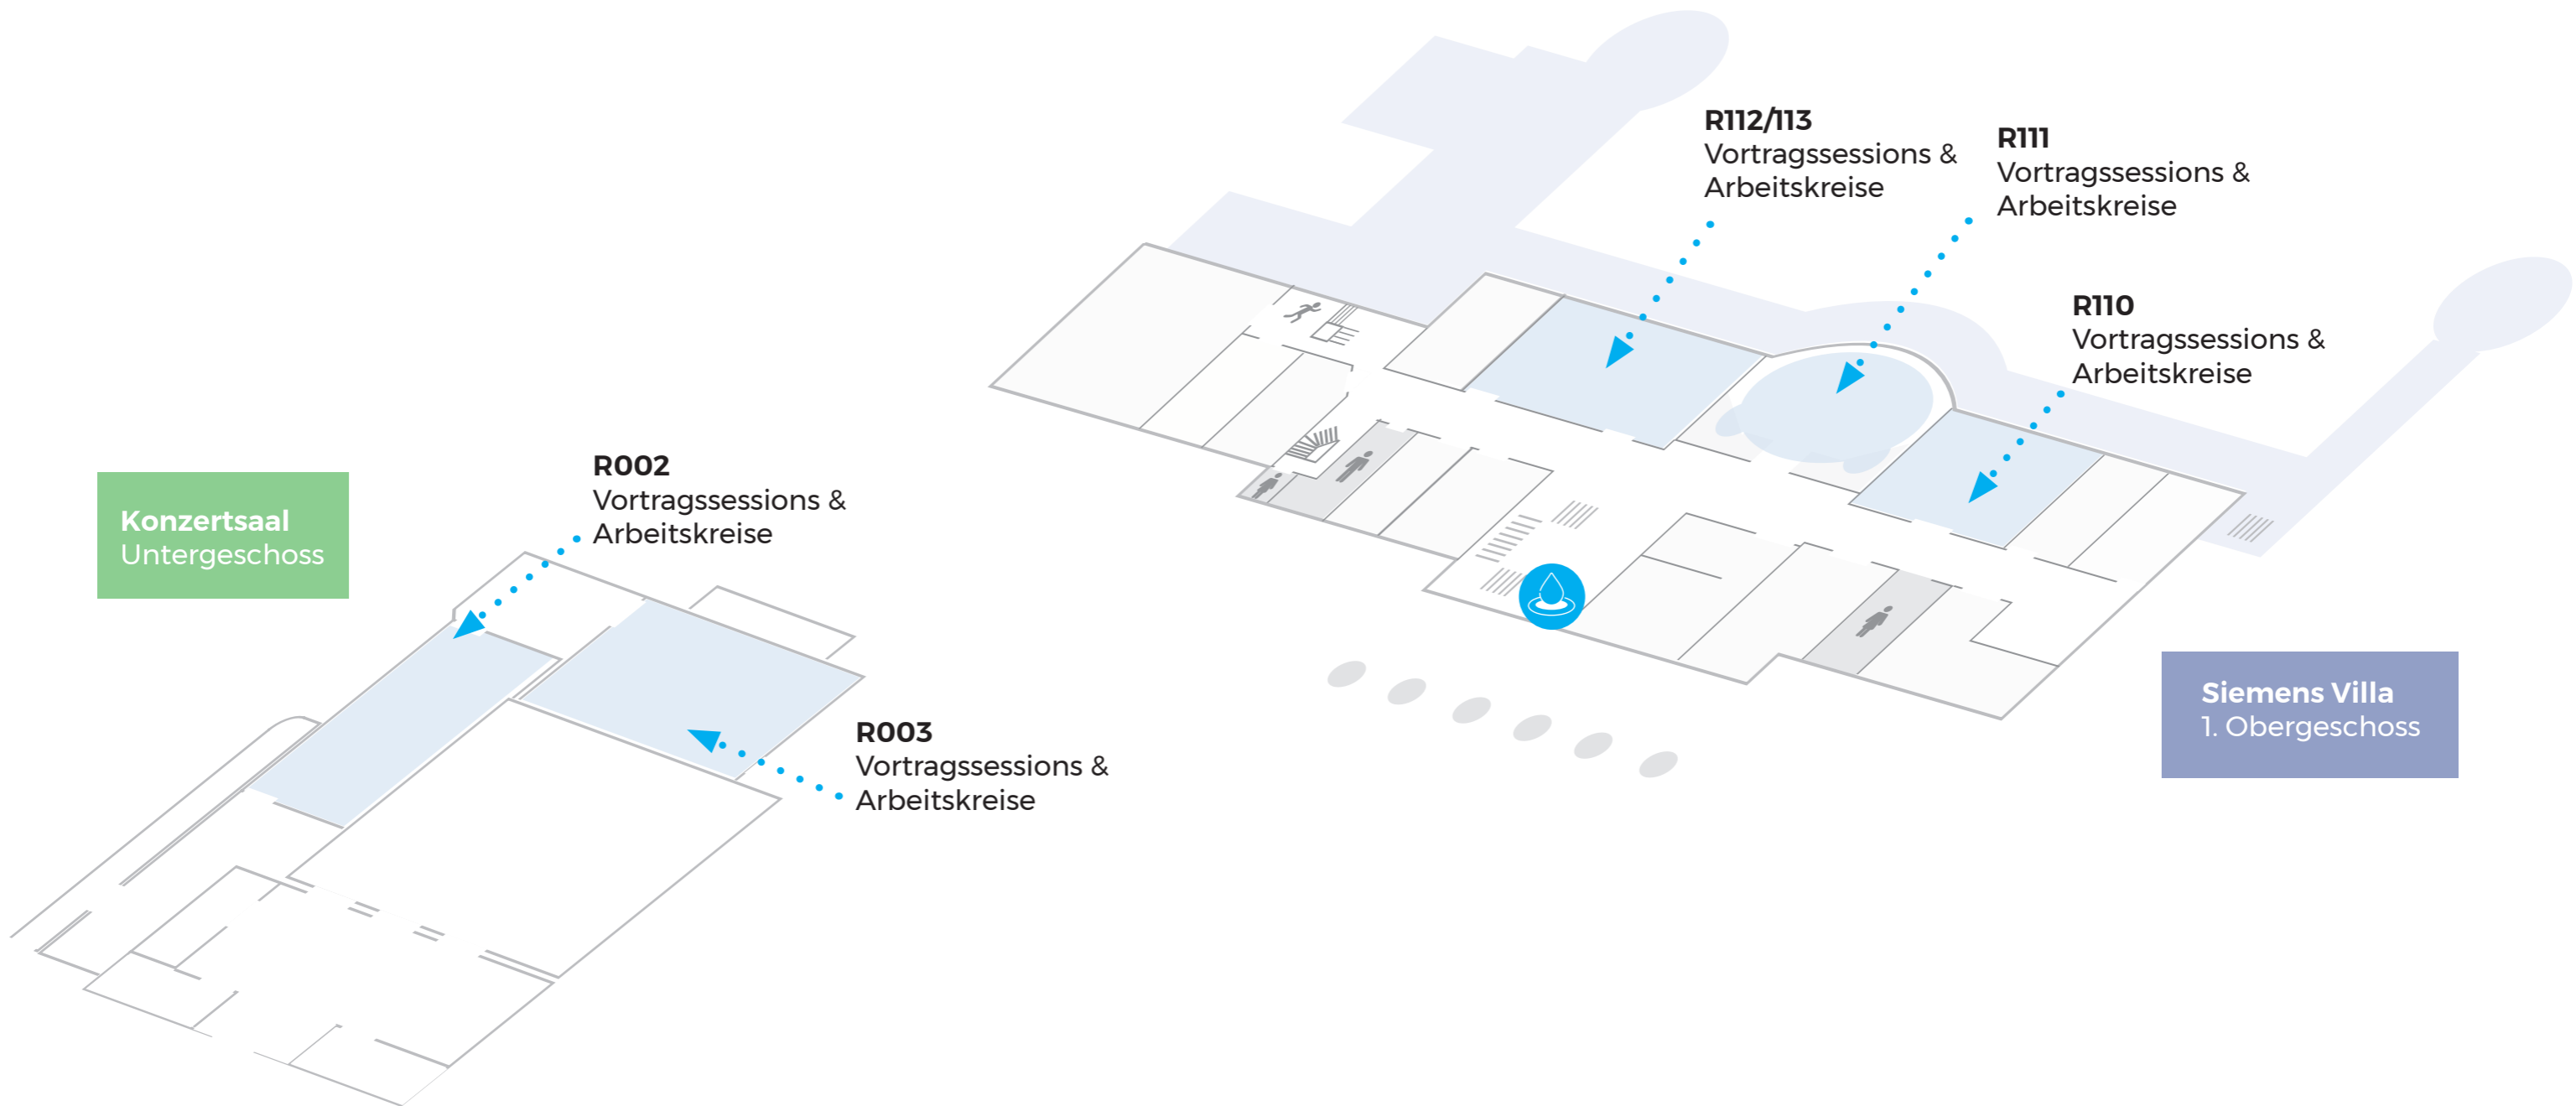

# LAGEPLAN ZUR 56. JAHRESTAGUNG DER ARBEITSGEMEINSCHAFT FÜR SPORTPSYCHOLOGIE (ASP)

KONZERTSAAL | ERDGESCHOSS SIEMENS VILLA | CAFETERIA MIT OBSTGARTEN | WC-CONTAINER

# LAGEPLAN ZUR 56. JAHRESTAGUNG DER ARBEITSGEMEINSCHAFT FÜR SPORTPSYCHOLOGIE (ASP)

UNTERGESCHOSS KONZERTSAAL | 1. OBERGESCHOSS SIEMENS VILLA

Wasserspender